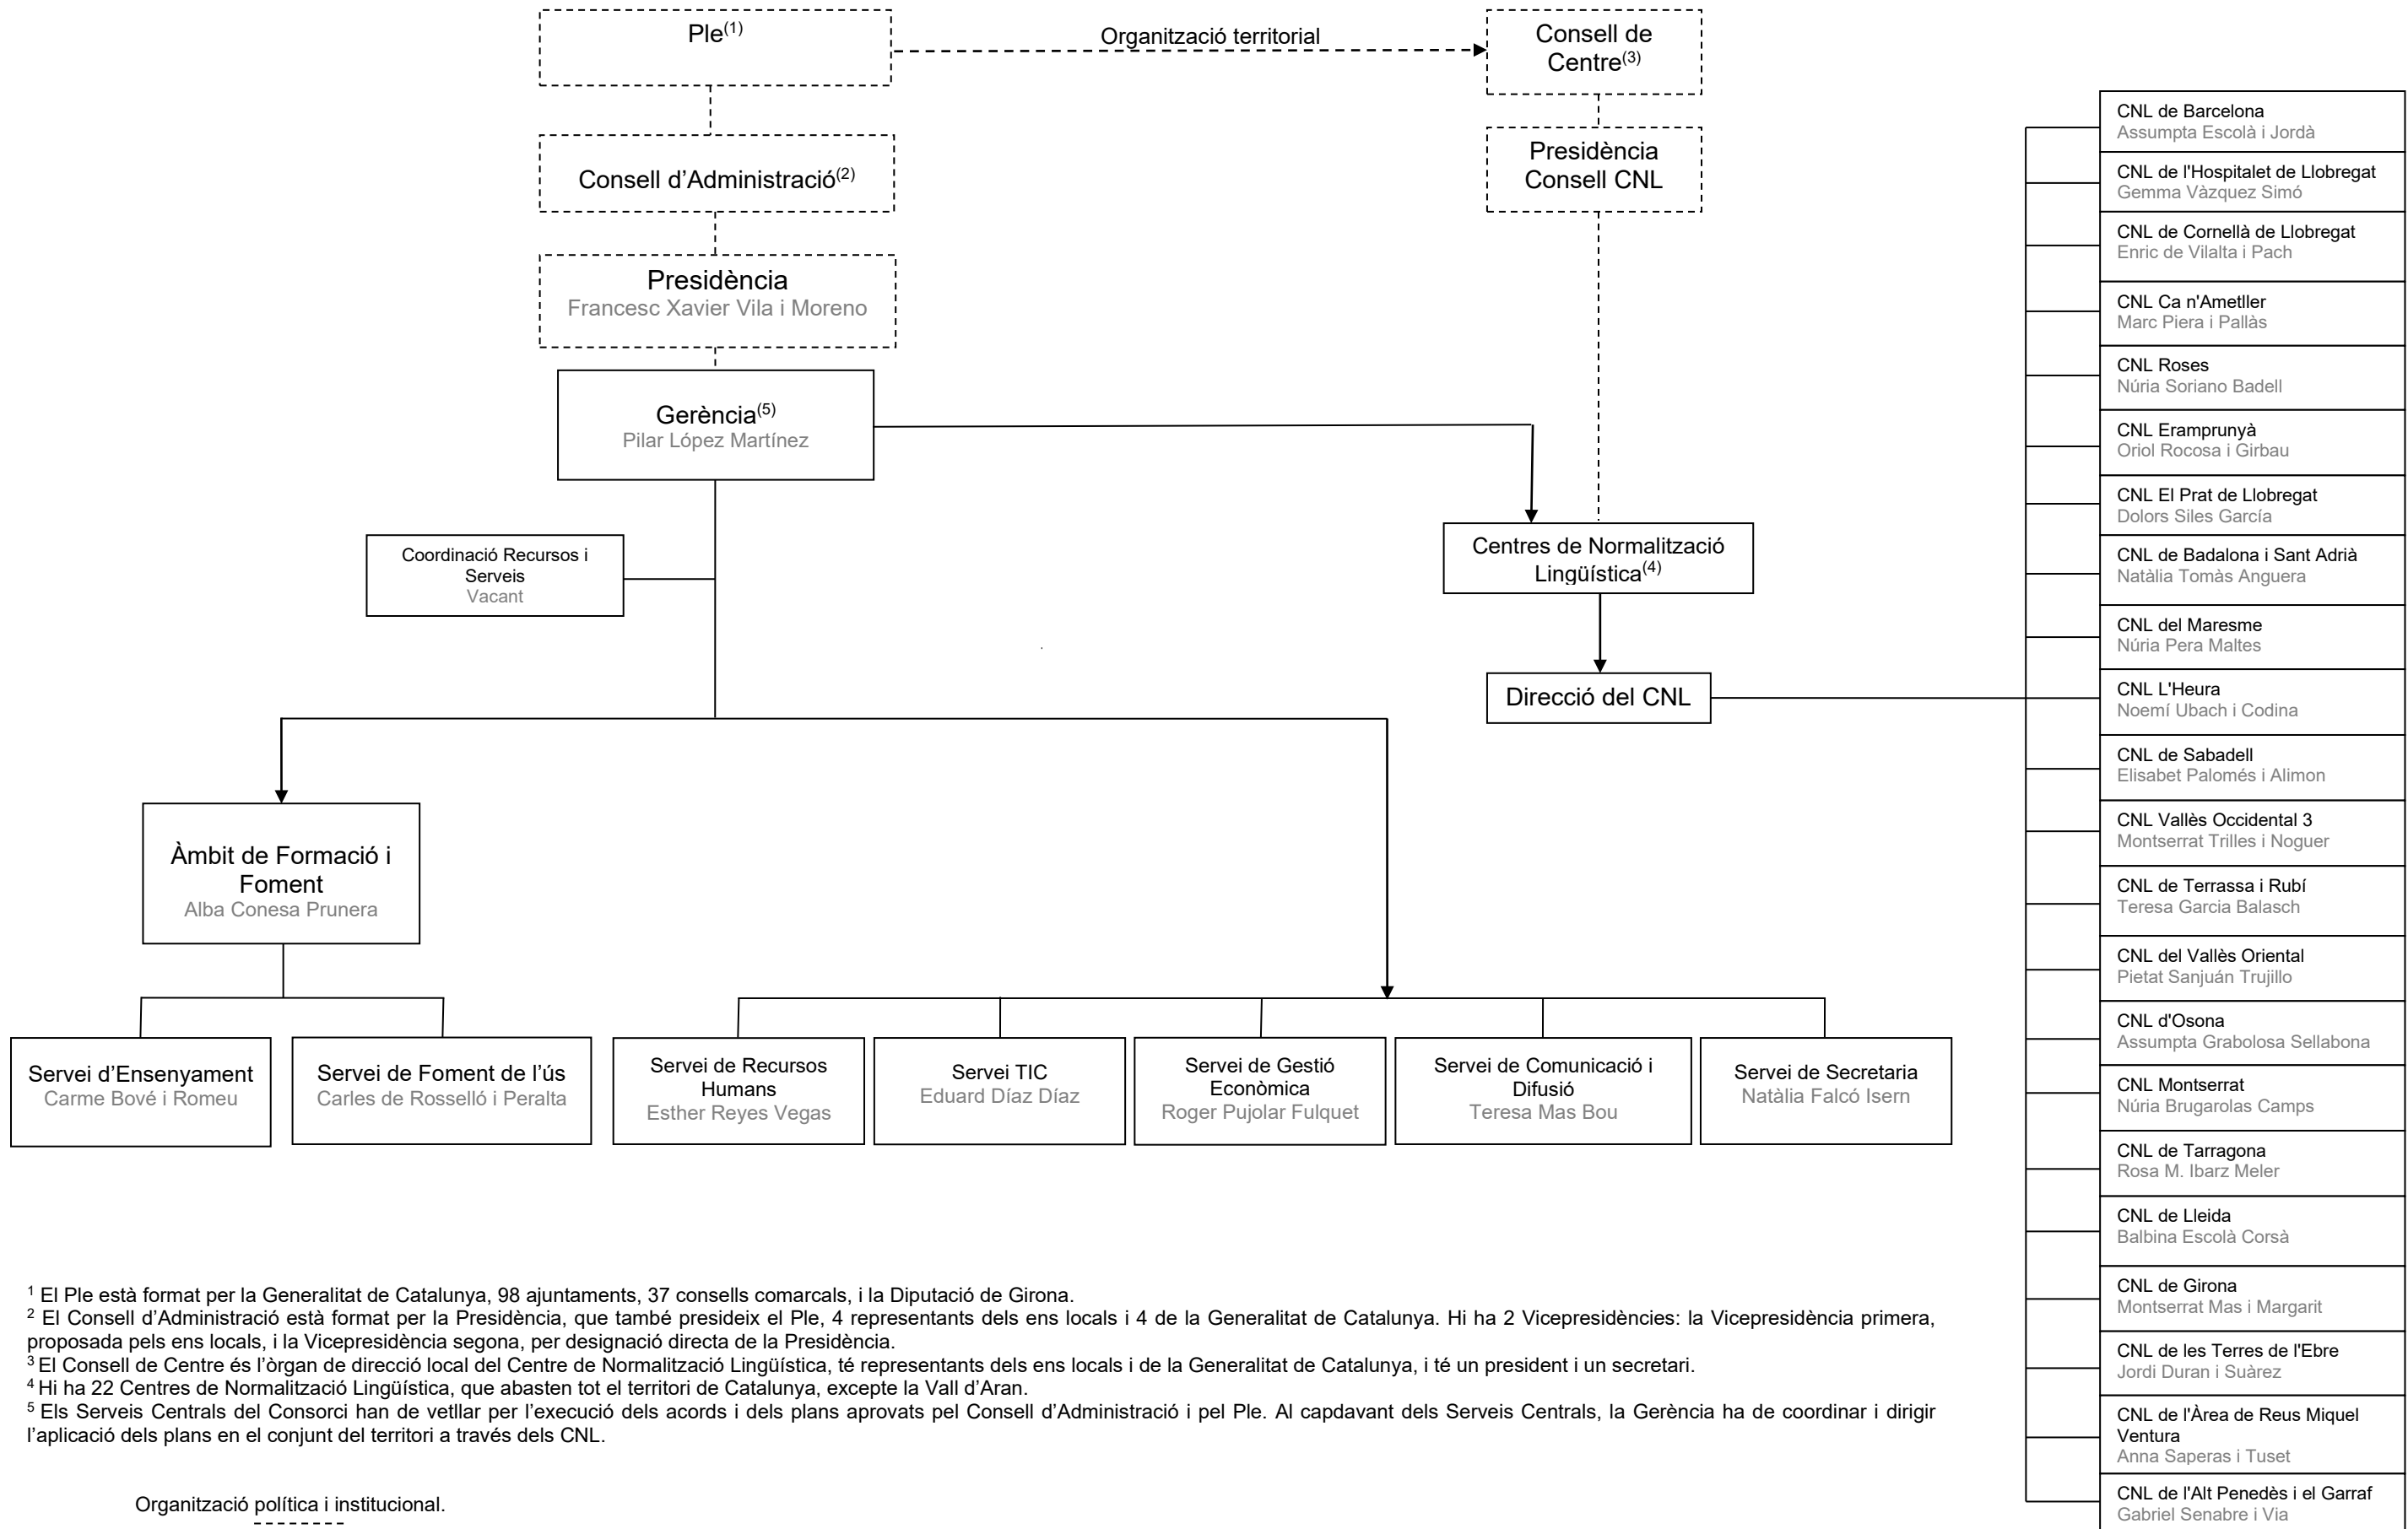

ORGANIGRAMA DELS ÒRGANS DE GOVERN I ESTRUCTURA DEL CONSORCI PER A LA NORMALITZACIÓ LINGÜÍSTICA

Darrera actualització: 29/03/2023

¹ El Ple està format per la Generalitat de Catalunya, 98 ajuntaments, 37 consells comarcals, i la Diputació de Girona.

² El Consell d'Administració està format per la Presidència, que també presideix el Ple, 4 representants dels ens locals i 4 de la Generalitat de Catalunya. Hi ha 2 Vicepresidències: la Vicepresidència primera, proposada pels ens locals, i la Vicepresidència segona, per designació directa de la Presidència.

³ El Consell de Centre és l'òrgan de direcció local del Centre de Normalització Lingüística, té representants dels ens locals i de la Generalitat de Catalunya, i té un president i un secretari.

⁴ Hi ha 22 Centres de Normalització Lingüística, que abasten tot el territori de Catalunya, excepte la Vall d'Aran.

⁵ Els Serveis Centrals del Consorci han de vetllar per l'execució dels acords i dels plans aprovats pel Consell d'Administració i pel Ple. Al capdavant dels Serveis Centrals, la Gerència ha de coordinar i dirigir l'aplicació dels plans en el conjunt del territori a través dels CNL.