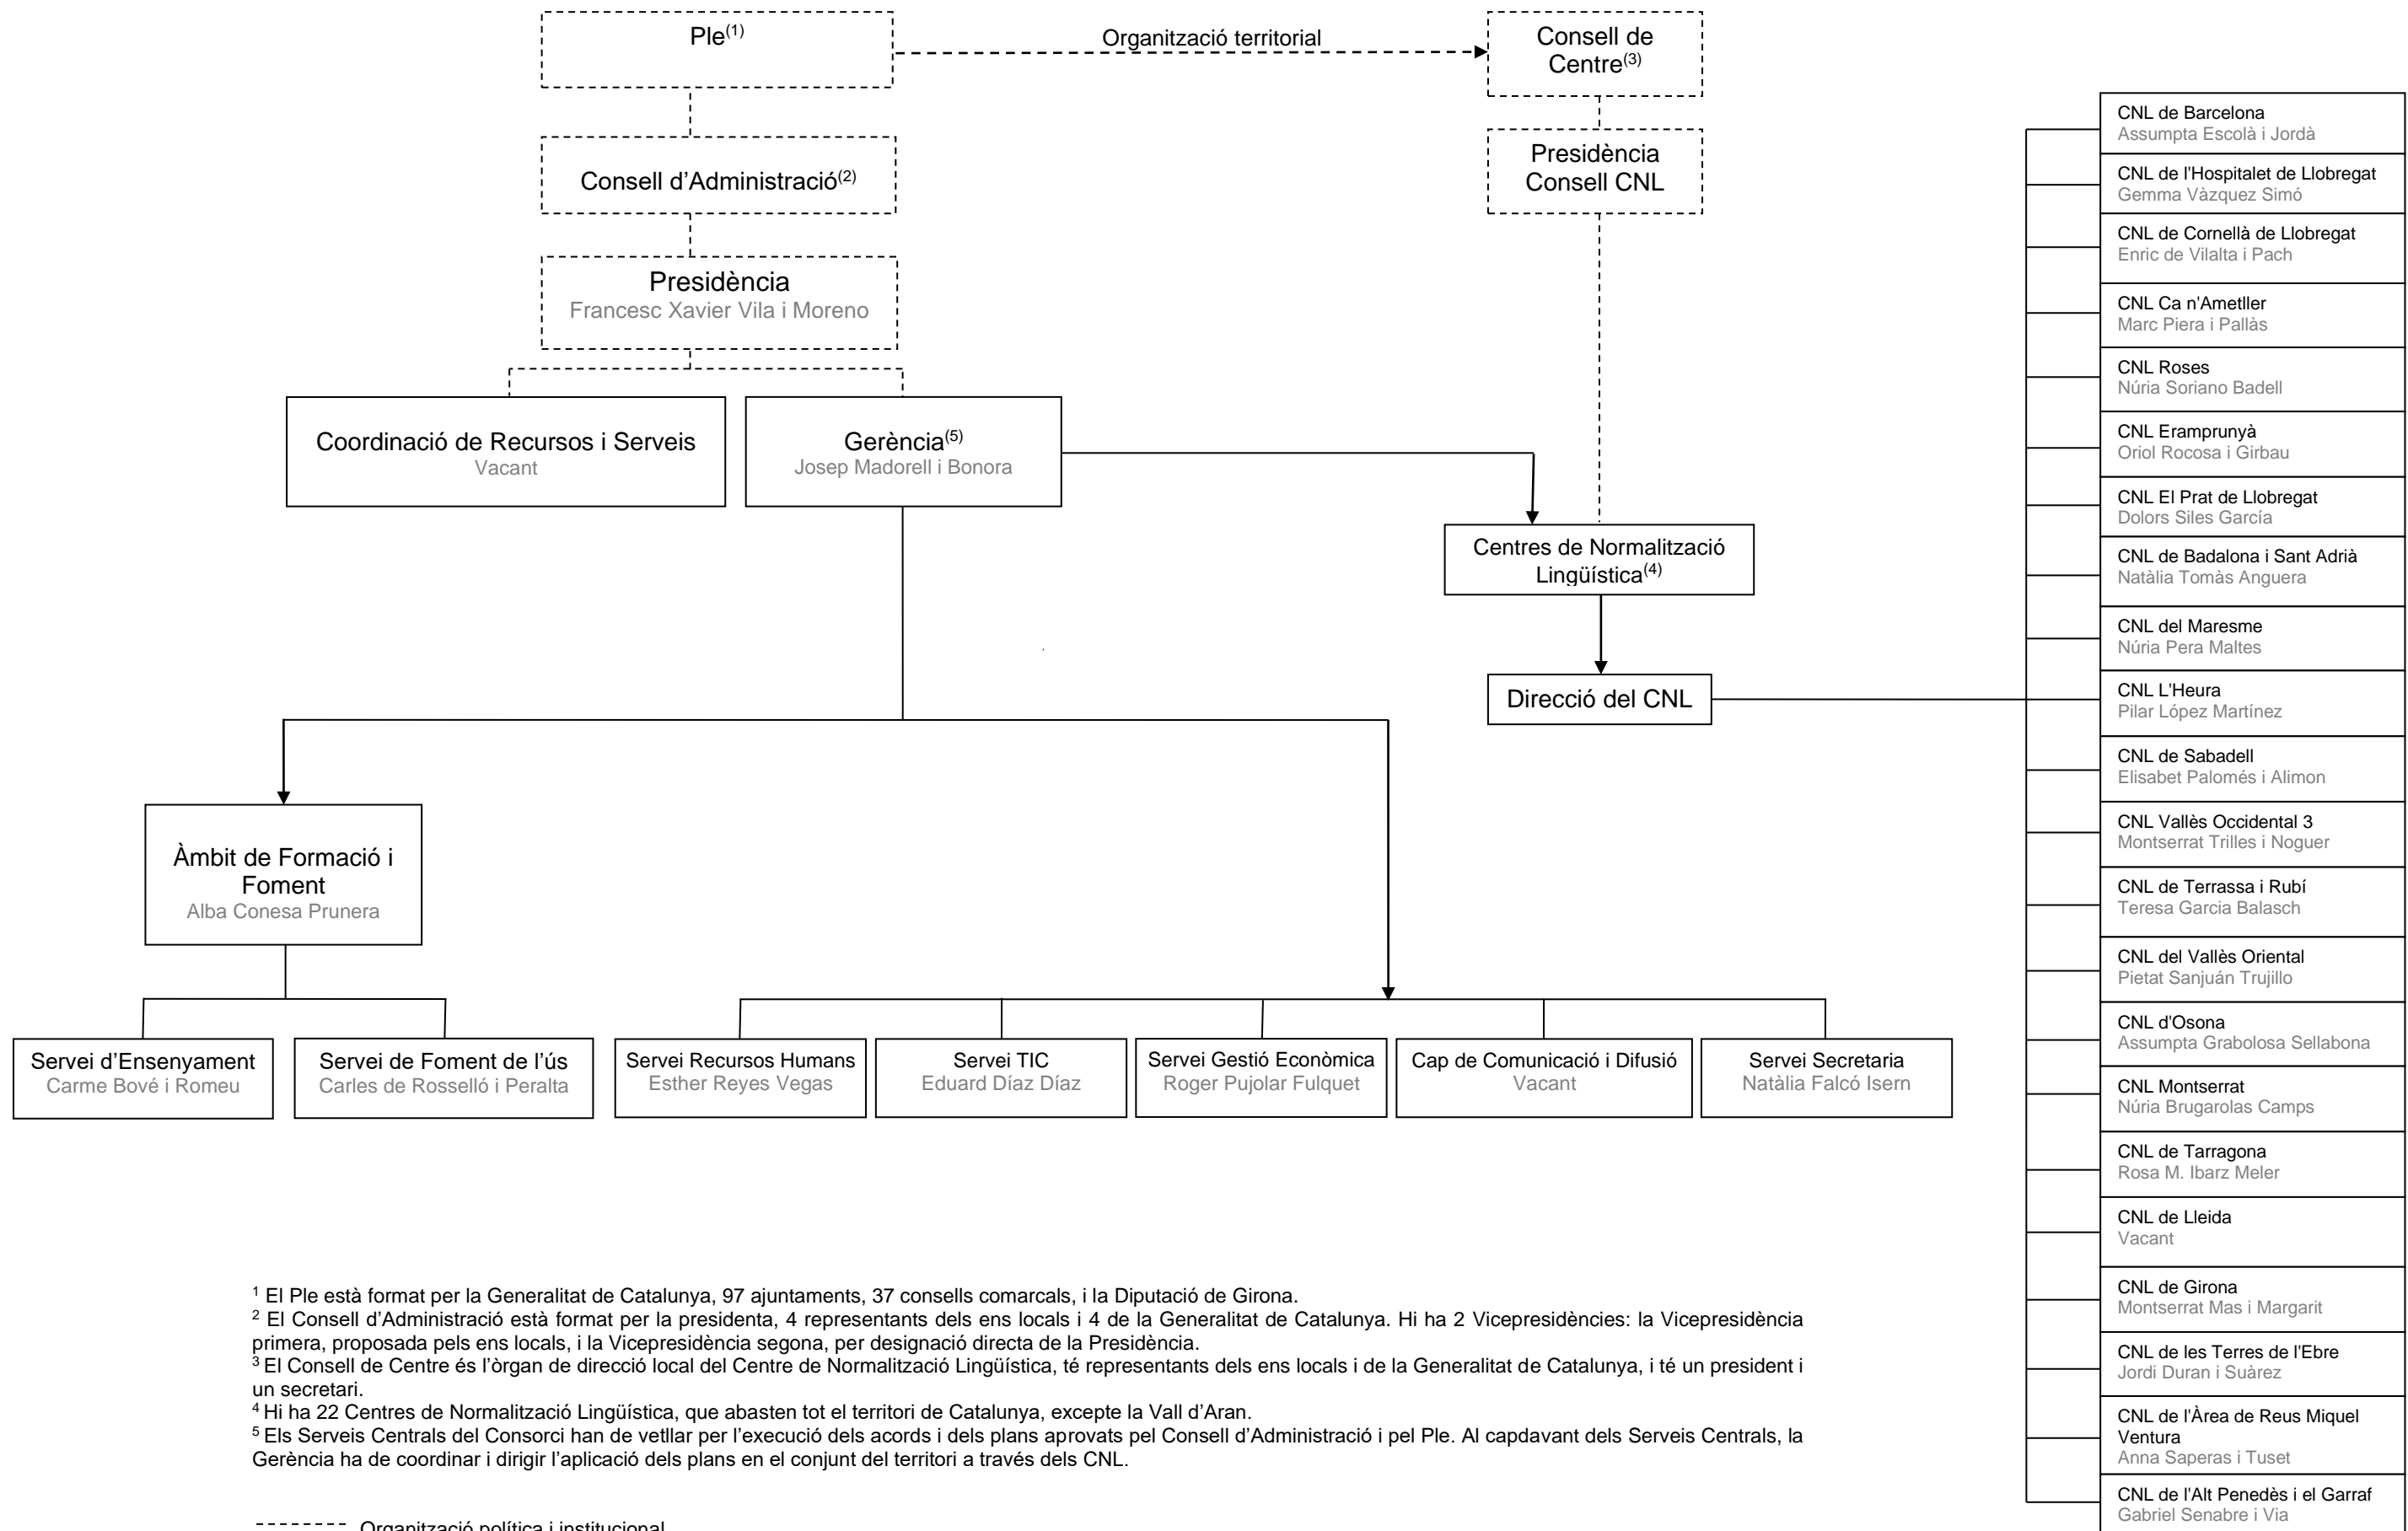

ORGANIGRAMA DELS ÒRGANS DE GOVERN I ESTRUCTURA DEL CONSORCI PER A LA NORMALITZACIÓ LINGÜÍSTICA

¹ El Ple està format per la Generalitat de Catalunya, 97 ajuntaments, 37 consells comarcals, i la Diputació de Girona.
² El Consell d'Administració està format per la presidenta, 4 representants dels ens locals i 4 de la Generalitat de Catalunya. Hi ha 2 Vicepresidències: la Vicepresidència primera, proposada pels ens locals, i la Vicepresidència segona, per designació directa de la Presidència.
³ El Consell de Centre és l'òrgan de direcció local del Centre de Normalització Lingüística, té representants dels ens locals i de la Generalitat de Catalunya, i té un president i un secretari.
⁴ Hi ha 22 Centres de Normalització Lingüística, que abasten tot el territori de Catalunya, excepte la Vall d'Aran.
⁵ Els Serveis Centrals del Consorci han de vetllar per l'execució dels acords i dels plans aprovats pel Consell d'Administració i pel Ple. Al capdavant dels Serveis Centrals, la Gerència ha de coordinar i dirigir l'aplicació dels plans en el conjunt del territori a través dels CNL.