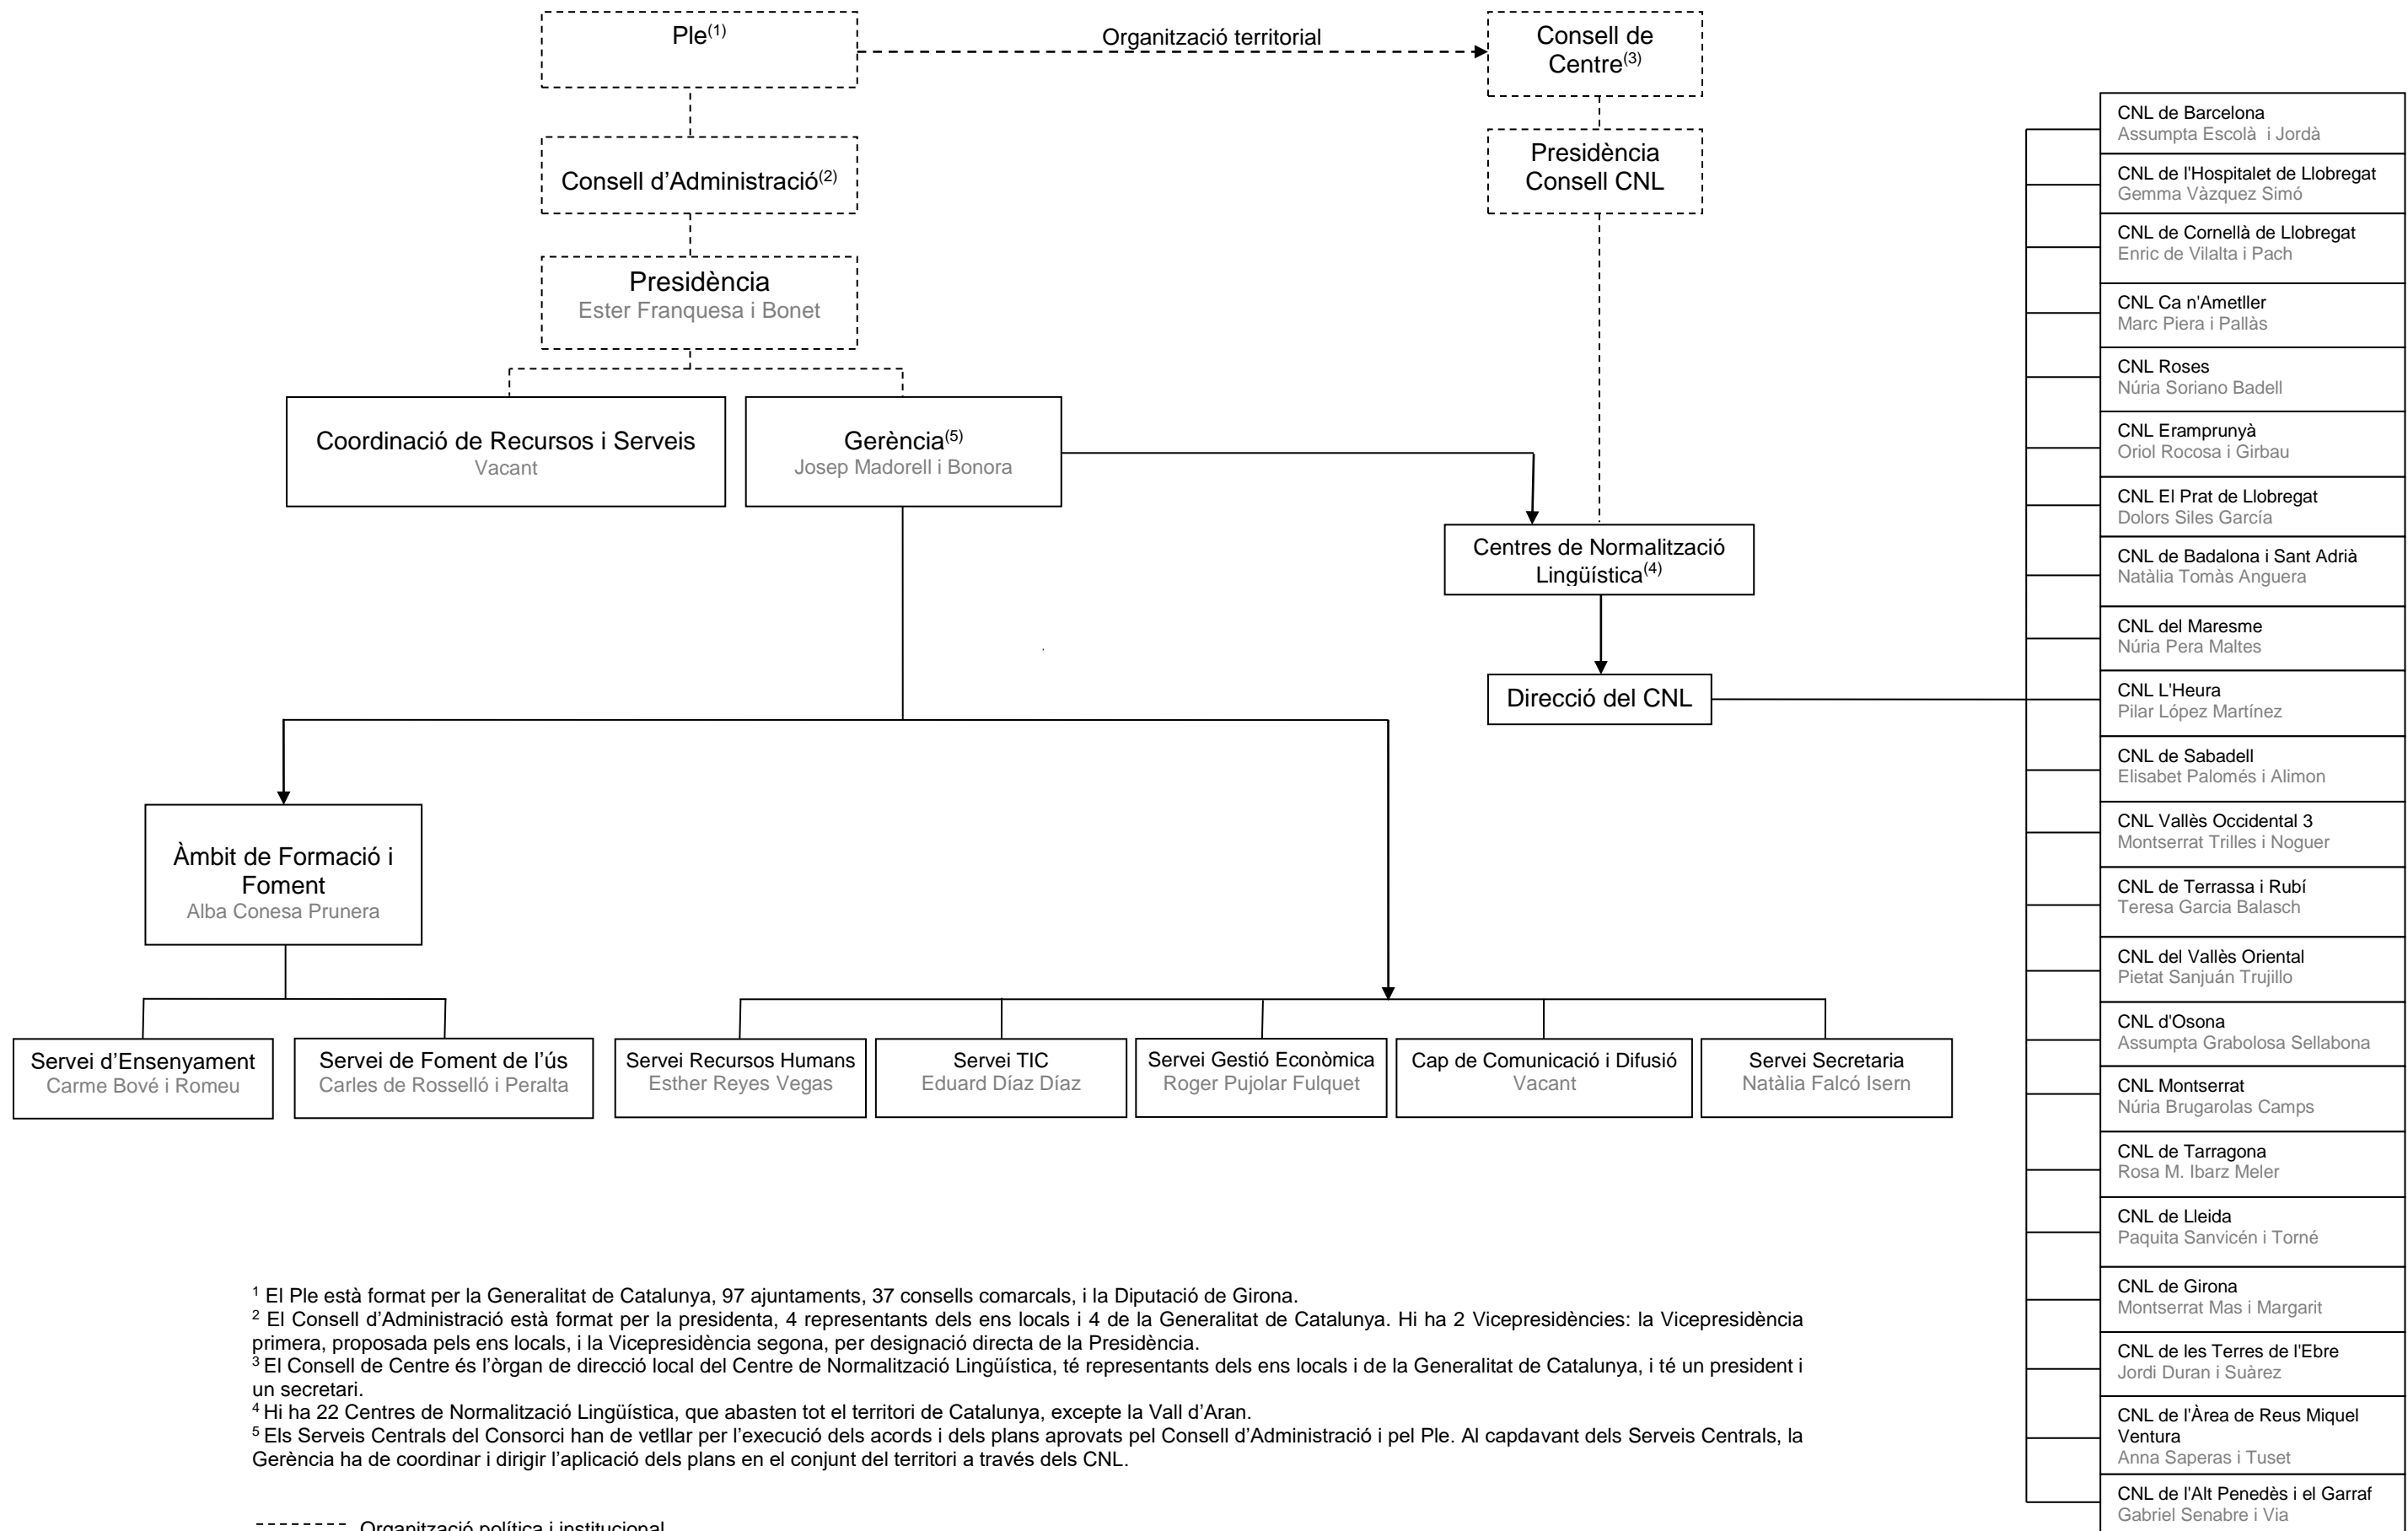

# ORGANIGRAMA DELS ÒRGANS DE GOVERN I ESTRUCTURA DEL CONSORCI PER A LA NORMALITZACIÓ LINGÜÍSTICA

<sup>1</sup> El Ple està format per la Generalitat de Catalunya, 97 ajuntaments, 37 consells comarcals, i la Diputació de Girona.  
<sup>2</sup> El Consell d'Administració està format per la presidenta, 4 representants dels ens locals i 4 de la Generalitat de Catalunya. Hi ha 2 Vicepresidències: la Vicepresidència primera, proposada pels ens locals, i la Vicepresidència segona, per designació directa de la Presidència.  
<sup>3</sup> El Consell de Centre és l'òrgan de direcció local del Centre de Normalització Lingüística, té representants dels ens locals i de la Generalitat de Catalunya, i té un president i un secretari.  
<sup>4</sup> Hi ha 22 Centres de Normalització Lingüística, que abasten tot el territori de Catalunya, excepte la Vall d'Aran.  
<sup>5</sup> Els Serveis Centrals del Consorci han de vetllar per l'execució dels acords i dels plans aprovats pel Consell d'Administració i pel Ple. Al capdavant dels Serveis Centrals, la Gerència ha de coordinar i dirigir l'aplicació dels plans en el conjunt del territori a través dels CNL.